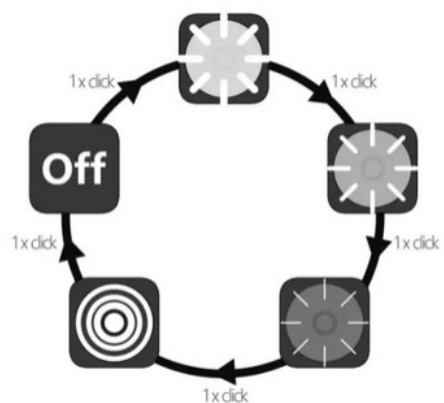

PREPNUTIE REŽIMU OSVETLENIA