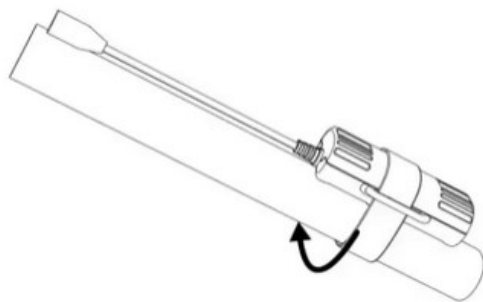

MAGICSHINE®

MJ-900S

POUŽÍVATELSKÁ PRÍRUČKA

PRÍSLUŠENSTVO/ŠTRUKTÚRA

MJ-900ES

Handlebar mount

GoPro mount

Aero bar compatible strap

INDIKÁTOR BATÉRIE

 ORANGE
≤ 30%

AKO SPÁROVAŤ DIALKOVÝ OVLÁDAČ

AKO INŠTALOVAŤ BATÉRIU

VOLITELNÉ ČASTI

Magic strap

Tail light

3 way connector